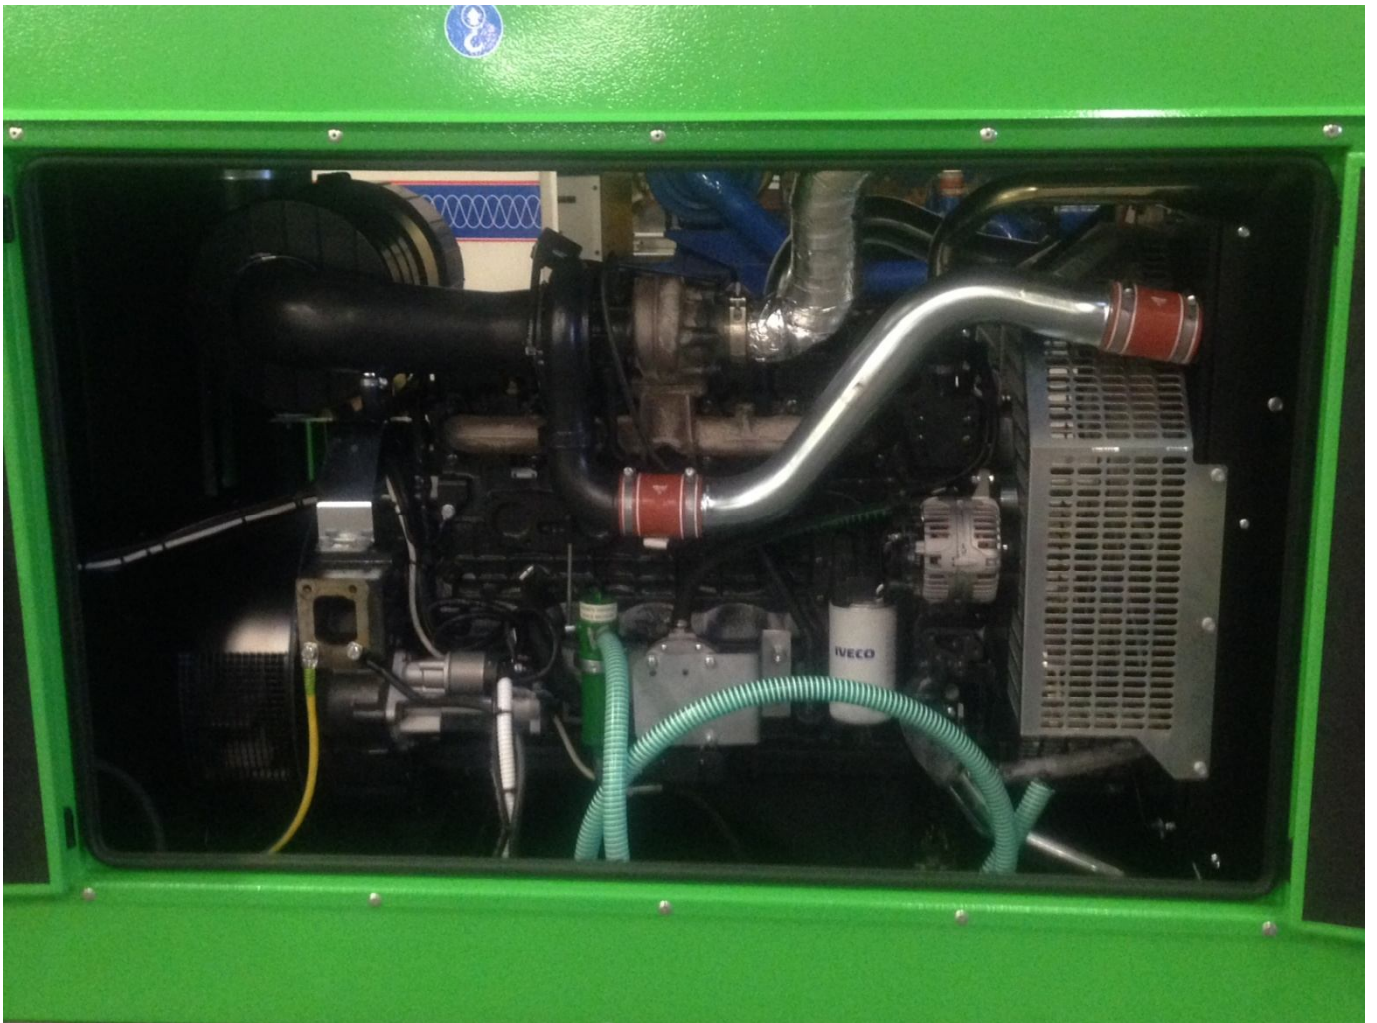

ITM

Groupes Electrogènes

**VENTE
INSTALLATION
LOCATION
MAINTENANCE**
(7/7 - 24/24)